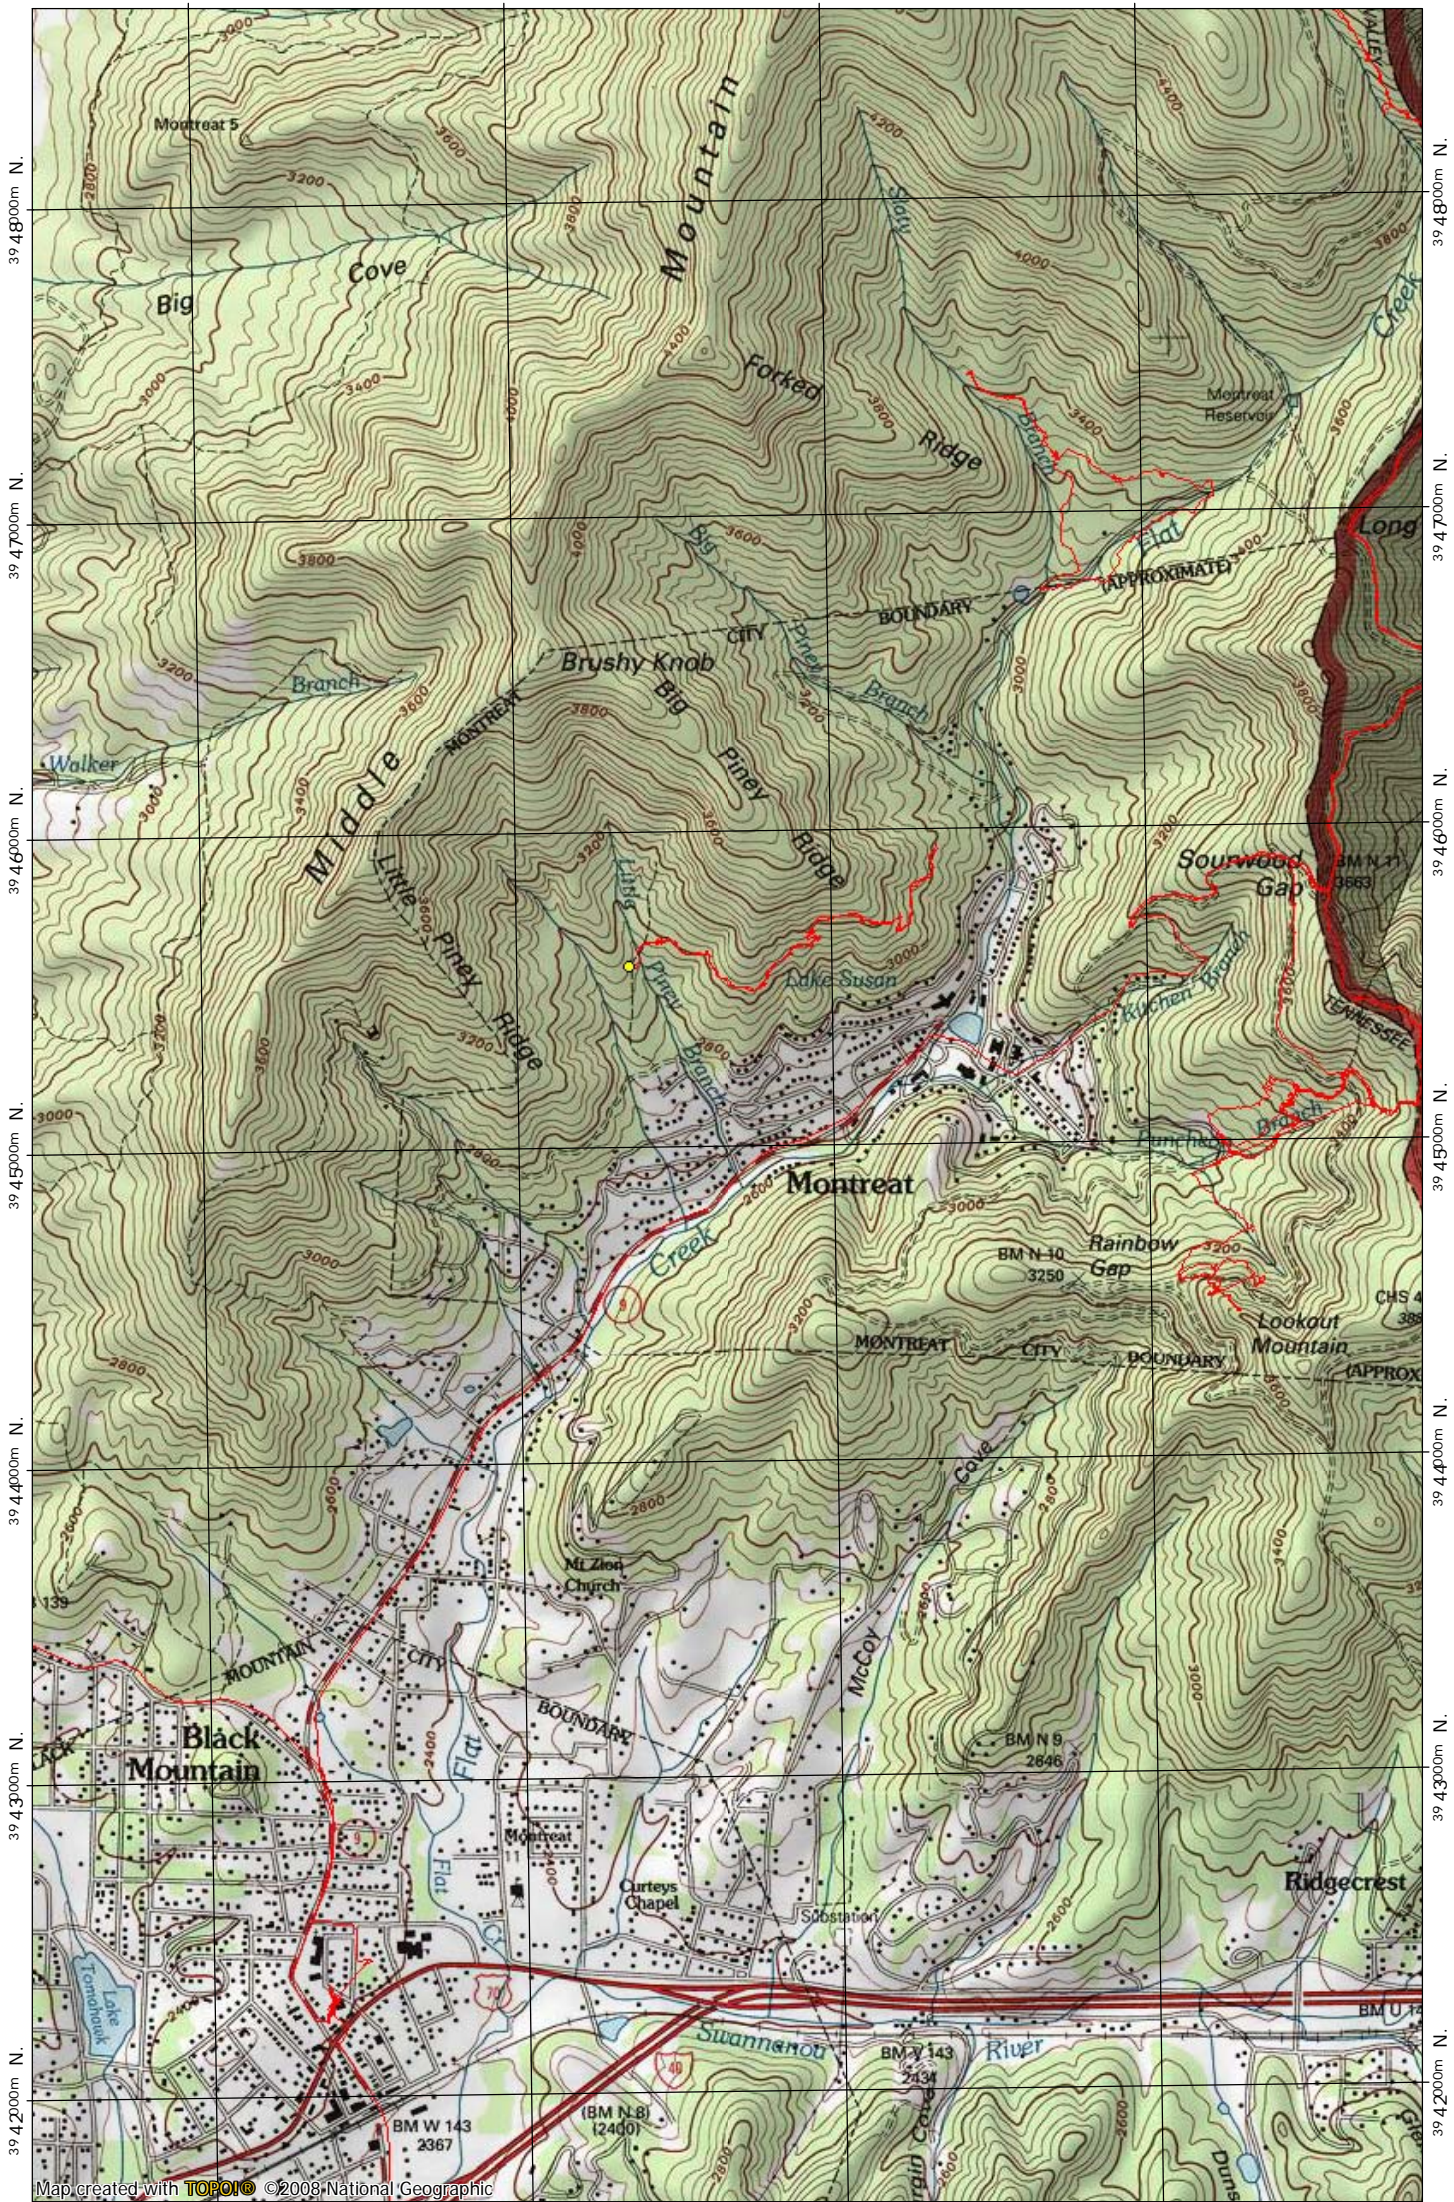

New Trail - Montreat West Side

380000m E.

381000m E.

382000m E.

NAD27 Zone 17S 383000m E.

Map created with **TOPOIG** ©2008 National Geographic

380000m E. 381000m E. 382000m E. NAD27 Zone 17S 383000m E.

MN TN
6 1/2°
05/04/09